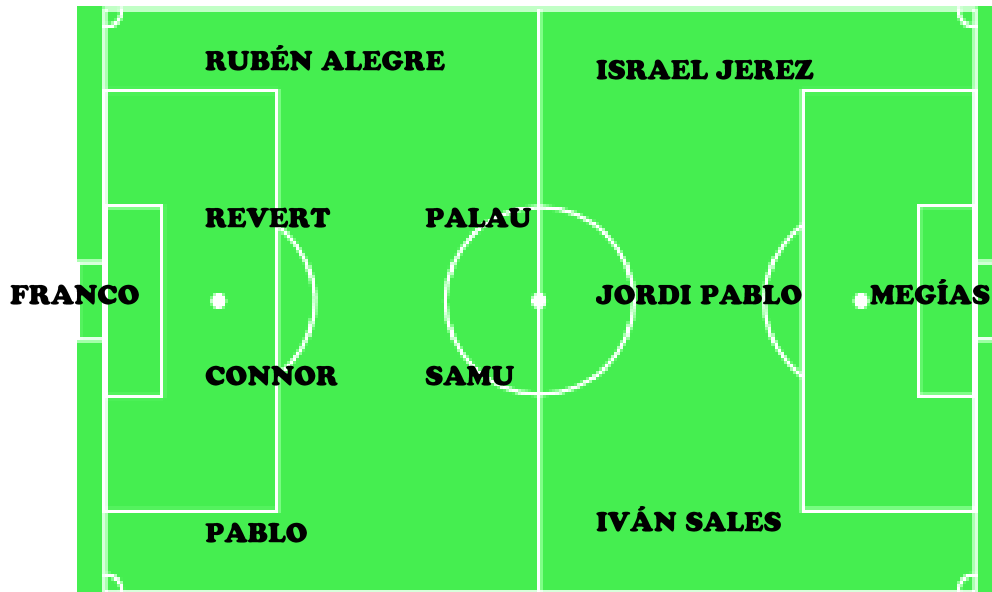

El once

Jugadores destacados

Israel Jerez

El extremo granadino fue uno de los más destacados en el ascenso del Jaén a 2ª en 2013. Tras unos años más discretos, busca ahora reivindicarse. Jugó en el Toledo la temporada 2009/10.

Iván Sales

El joven castellonense salió de la cantera del Espanyol para tener luego un breve paso por el Toledo y militar el año pasado en Amorebieta, donde habitualmente entraba como refresco.

Megías

Es difícil desligar la trayectoria reciente de La Roda de la del delantero murciano, santo y seña del club rojillo. Tras su vuelta el año pasado, Megías vuelve a ser la referencia ofensiva.

La historia

Los datos

Temporadas en 2ªB: 6
Temporadas en 3ª: 10
Temporadas en Preferente o equivalente: 1
Fases de ascenso a 2ªB/ascensos: 3/1

Últimas temporadas

2006/07	3ª	5º
2007/08	3ª	11º
2008/09	3ª	14º
2009/10	3ª	1º
2010/11	3ª	3º
2011/12	2ª 'B'	9º
2012/13	2ª 'B'	10º
2013/14	2ª 'B'	17º
2014/15	2ª 'B'	15º
2015/16	2ª 'B'	15º

Jugador histórico

Santi Polo

El lateral izquierdo cacereño estuvo cuatro temporadas en el club, justo en los años buenos de los *play-offs*, el ascenso a Segunda 'B' y el buen estreno en dicha categoría.